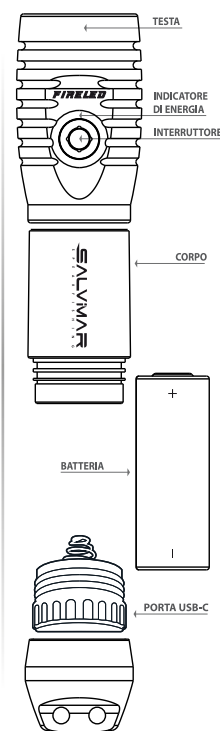

FIRELED USB

- Carga USB-C incorporada
- LED XM-L2 U2
- Tempertura color: 6500 K
- Nivel max. iluminación: 1800 Lumens
- Autonomia:150 min
- Parabola: alluminio con superficie Lisa
- Lente: 4 mm in cristal templado
- Arco de luz: 8° hot spot
- Tratamiento superficie: Anodizado Premium
- Batería: n°1 batteria 26650 Lithium-ion recargable *1 (4000 mAh,3,7 V)
- Protección contra la carga excesiva - protección contra inversión polaridad
- Profundidad operativa, hasta 100 metros
- Dimensiones 157mm (Largo) * 45 mm (diametro max. cabezal)
- * 36 mm (diametro del cuerpo linterna)
- Peso Neto: 269 gr. (sin Batería)
- Peso total: 362 gr. (con Batería)
- Peso bajo el agua: 181 gr. (Con Battería)

- Chargement USB-C intégré
- LED XM-L2 u2
- Température couleur: 6500 k
- Brillance Max: 1800 lumens
- Autonomie: 150 min
- Parabole aluminium
- Vitre : verre trempé de 4 mm
- Angle du faisceau: 8° Hot Spot
- Traitement de la superficie: Anodisation premium
- Batteries: 26650 Lithium-ion rechargeable *1 (4000 mAh,3,7 V)
- Protection contre les surcharges et inversions de polarité
- Etanchéité: 100 m
- Dimensions: 157 mm (longueur)* 45 mm (diam de la tête)
- *36mm (diam du corps de la torche)
- Poids net : environ 269g (sans batterie)
- Poids Brut :environ 362g (avec batterie)
- Poids immergée : environ 181g (avec batterie)

LENGHT	WEIGHT	WATERTIGHT	LUMINOUS FLUX	COLOR TEMPERATURE	BATTERIES	BURNING LIFE
157mm	269gr	-100 m	1800 LM	6500K	n° 1 26650 Li-ion	150 min
COLOR		COD.		EAN		€
GREEN		400070		8056138183322