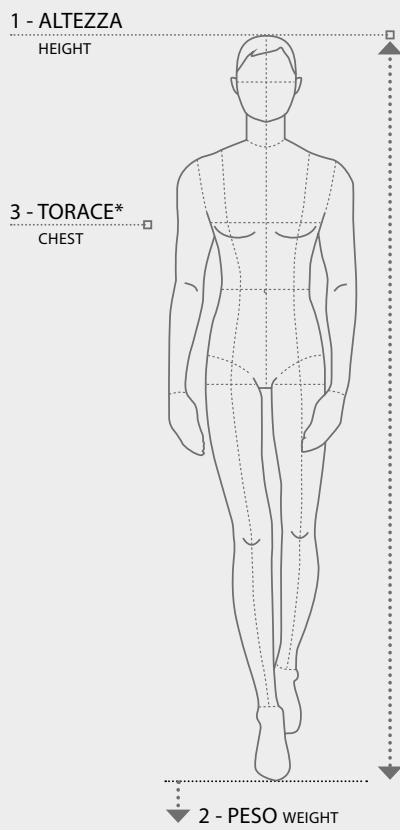

WETSUITS SIZES

UOMO/MAN						
SIZES	1		2		3	
	ALTEZZA HEIGHT		PESO WEIGHT		TORACE CHEST	
	cm	Inch	Kg.	Lbs.	cm	Inch
S	162/175	64/69	57/69	126/152	85/92	33/36
M	172/185	68/73	67/77	148/170	93/100	37/39
L	178/188	70/74	75/88	165/194	101/115	40/45
XL	182/193	72/76	85/95	187/209	110/120	43/47
XXL	185/196	73/77	93/110	205/242	115/125	45/49