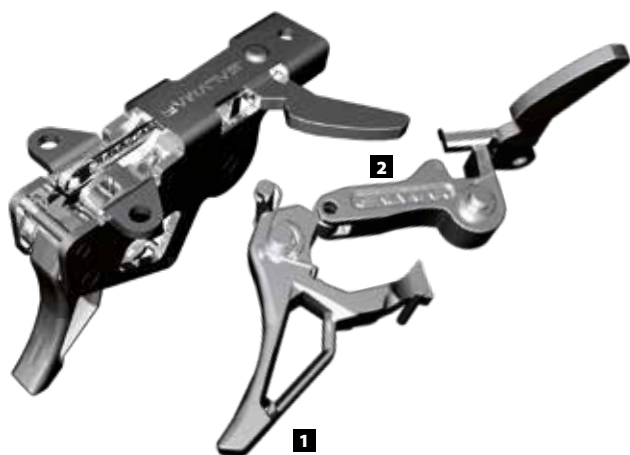

	SIZE	COD.	EAN	€
POLE SPEAR 14 SHORT + PARALYZER	90cm SHORT	301000S	8058093684951	
POLE SPEAR 14 SHORT + HARPOON	90cm SHORT	301000SA	8056138183940	

SPEAR PARTS - PARALYZER STAINLESS 3 PRONGS - POLE SPEAR 14

THREAD	LENGHT	COD.	EAN	€
M6	24cm	AA006	8057685550711	

SPEAR PARTS - POLE SPEAR 14 HARPOON

THREAD	COD.	EAN	€
M6	AC062	8057685550599	

SPEAR PARTS - RUBBER FOR POLE SPEAR 14

DIAMETER	COD.	EAN	€
Ø 9mm external Ø 6mm internal	LELSPOL	8057685558267	

SPEAR PARTS - RUBBER FOR POLE SPEAR 14 SHORT

DIAMETER	COD.	EAN	€
Ø 9mm external Ø 6mm internal	LELSPOL/S	8056138184411	

MECCANISMO DE DISPARO EN ACERO INOX MÉCANISME DE DÉCLENCHEMENT EN ACIER INOX

- Mecanismo de disparo en acero inox 100%
 - Gatillo (1) y leva (2) realizados en tecnología M.I.M
 - Polea en acero 17-4ph con tratamiento termico
 - Resistencia 350 Kg
- Mécanisme de déclenchement en acier Inox 100%
 - Gachette et largue fil réalisés avec la technologie M.I.M
 - Roulette en acier 17.4ph traitée thermiquement
 - Traction testée à 350 kg