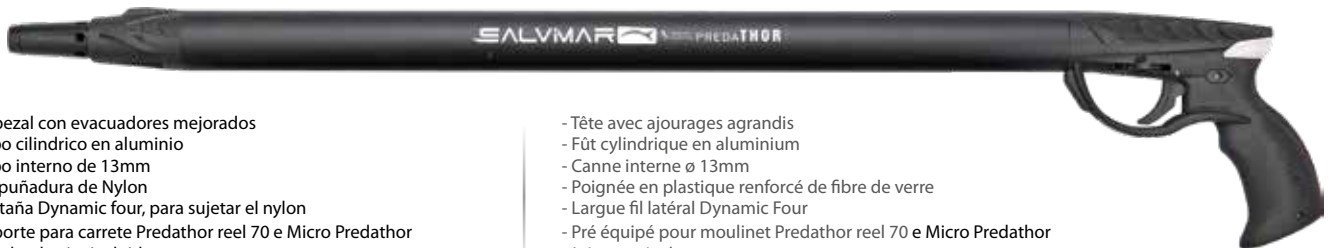

PREDATHOR

- Cabezal con evacuadores mejorados
- Tubo cilíndrico en aluminio
- Tubo interno de 13mm
- Empuñadura de Nylon
- Pestaña Dynamic four, para sujetar el nylon
- Soporte para carrete Predathor reel 70 e Micro Predathor
- Bomba de aire incluida

- Tête avec ajourages agrandis
- Fût cylindrique en aluminium
- Canne interne ø 13mm
- Poignée en plastique renforcé de fibre de verre
- L'argue fil latéral Dynamic Four
- Pré équipé pour moulinet Predathor reel 70 e Micro Predathor
- Injecteur inclus

SIZE	SHAFT	LENGHT	TAHIT. 17-4PH	SCREWED	PWR	REEL	COD.	EAN	€
40cm	8mm	350mm		✓			306040	8057685552197	
55cm	8mm	500mm		✓			306055	8057685550858	
65cm	8mm	650mm		✓			306065	8057685550872	
75cm	8mm	750mm		✓			306075	8057685550902