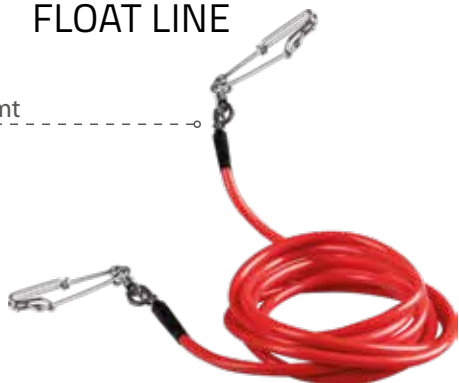

► Suggested Pack: 25 pz

COD.	EAN	€
400501	8055960726967	

ALPHA FLAG

- Bandera internacional Alpha
- Signaler Alpha International

COD.	EAN	€
400500/Z	8055960726981	2,40

FLOAT LINE

25mt

- Línea de conexión entre boya y fusil/varilla.
- Material externo de PVC (rojo) para una buena visibilidad a flote
- Núcleo interno en HMPE de 2mm de diámetro, carga de rotura 280Kg
- Suministrado de serie con mosqueton giratorio de acero inoxidable