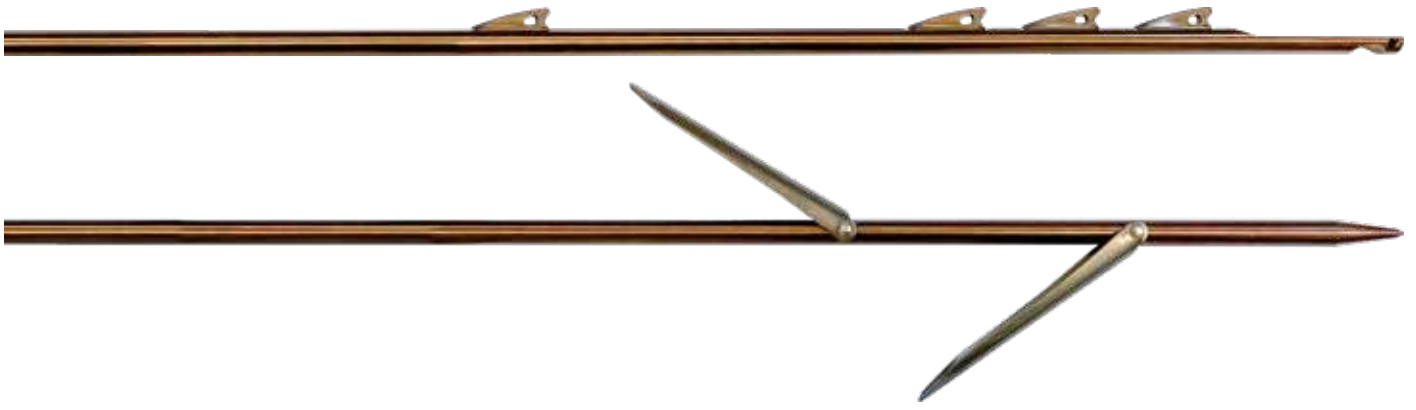

PACIFIC SFALSATA

- Varilla INOX 17-4PH
- Tetones fabricados con tecnología M.I.M
- 2 aletas reforzadas, adaptada a la captura de grandes piezas

NEW ARRIVAL

- Flèche INOX 17.4PH
- Ergots réalisés avec la technologie M.I.M résistante
- 2 Ardillon renforcé décal adapté à la caputre des grosses prises

PACIFIC SFALSATA SHAFT DOUBLE FLOPPER - 17-4PH

DIAMETER	LENGHT	COD.	EAN	€
Ø 7,5 mm	1600mm	AA275160	8056138186057	
Ø 7,5 mm	1700mm	AA275170	8056138186064	
Ø 7,5 mm	1800mm	AA275180	8056138186071	
DIAMETER	LENGHT	COD.	EAN	€
Ø 8,0 mm	1500mm	AA280150	8056138186231	
Ø 8,0 mm	1600mm	AA280160	8056138186088	
Ø 8,0 mm	1700mm	AA280170	8056138186095	
Ø 8,0 mm	1800mm	AA280180	8056138186101