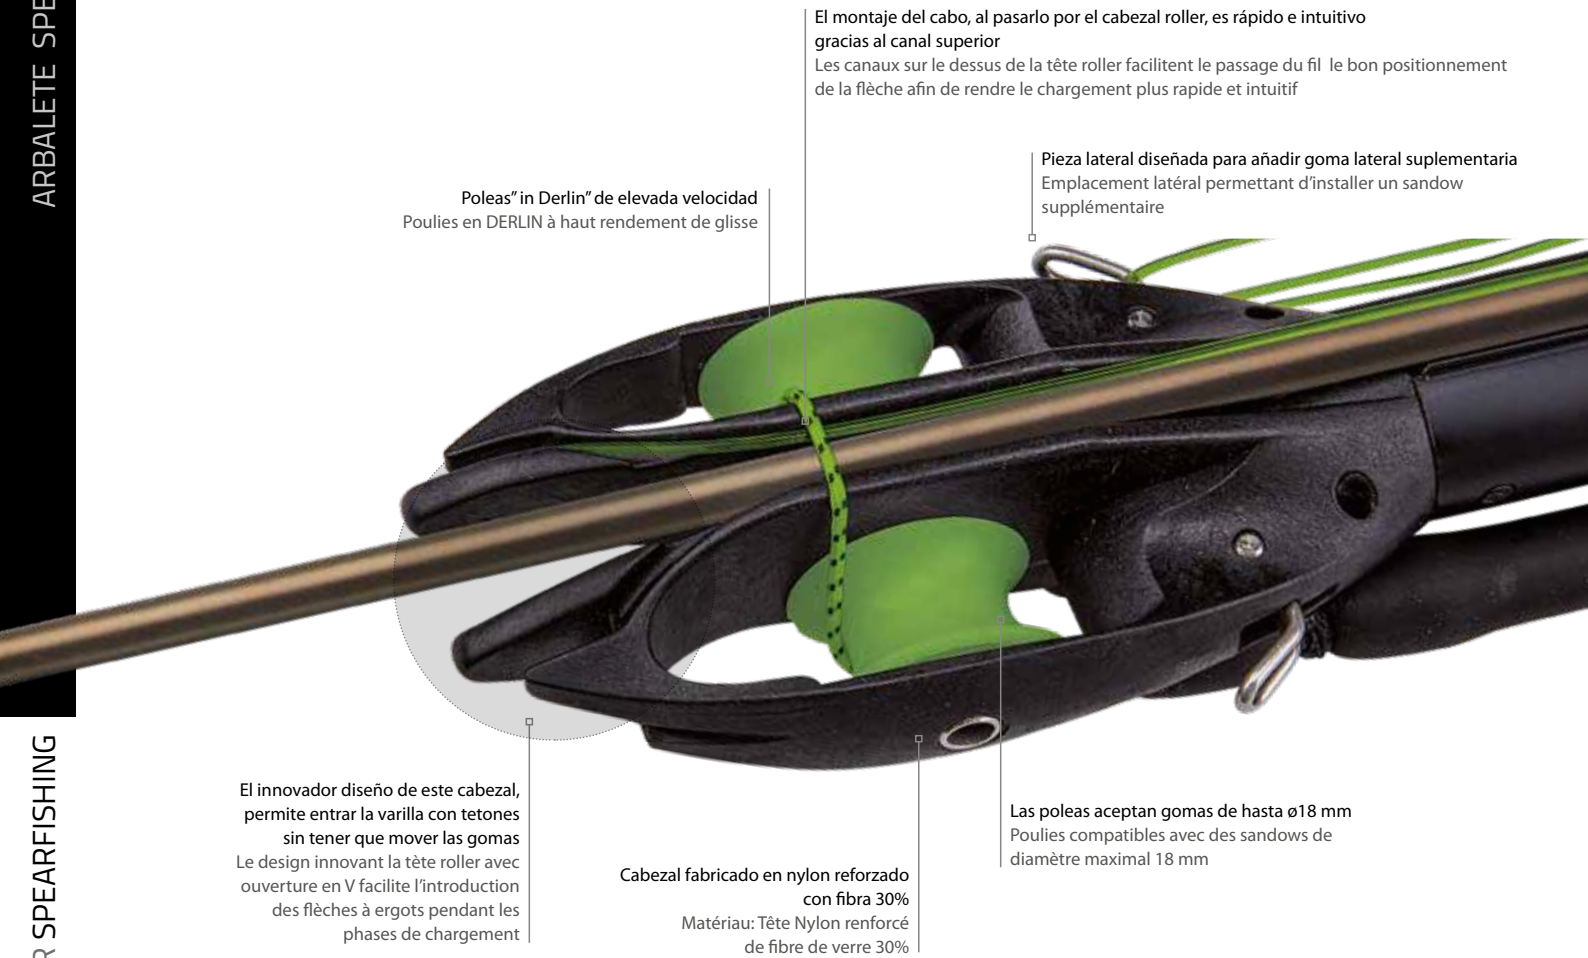

ROLLER MUZZLE

COD.	EAN	€
303000	8058093680632	

SIZE	SHAFT Ø	RUBBER Ø	RUBBER LENGHT	COD.	EAN	€
60cm	7,0mm	Pair 16,00mm	44cm	300MCR060	8056138184152	
75cm	7,0mm	Pair 16,00mm	48cm	300MCR075	8056138184169	
85cm	7,0mm	Pair 16,00mm	54cm	300MCR085	8056138184176	
95cm	7,0mm	Pair 16,00mm	60cm	300MCR095	8056138184183	
105cm	7,0mm	Pair 16,00mm	70cm	300MCR105	8056138184190	
115cm	7,0mm	Pair 16,00mm	75cm	300MCR115	8056138184206	

MADE IN ITALY

TESTATA ROLLER

El montaje del cabo, al pasarlo por el cabezal roller, es rápido e intuitivo gracias al canal superior

Les canaux sur le dessus de la tête roller facilitent le passage du fil le bon positionnement de la flèche afin de rendre le chargement plus rapide et intuitif

El innovador diseño de este cabezal, permite entrar la varilla con tetones sin tener que mover las gomas
Le design innovant la tête roller avec ouverture en V facilite l'introduction des flèches à ergots pendant les phases de chargement