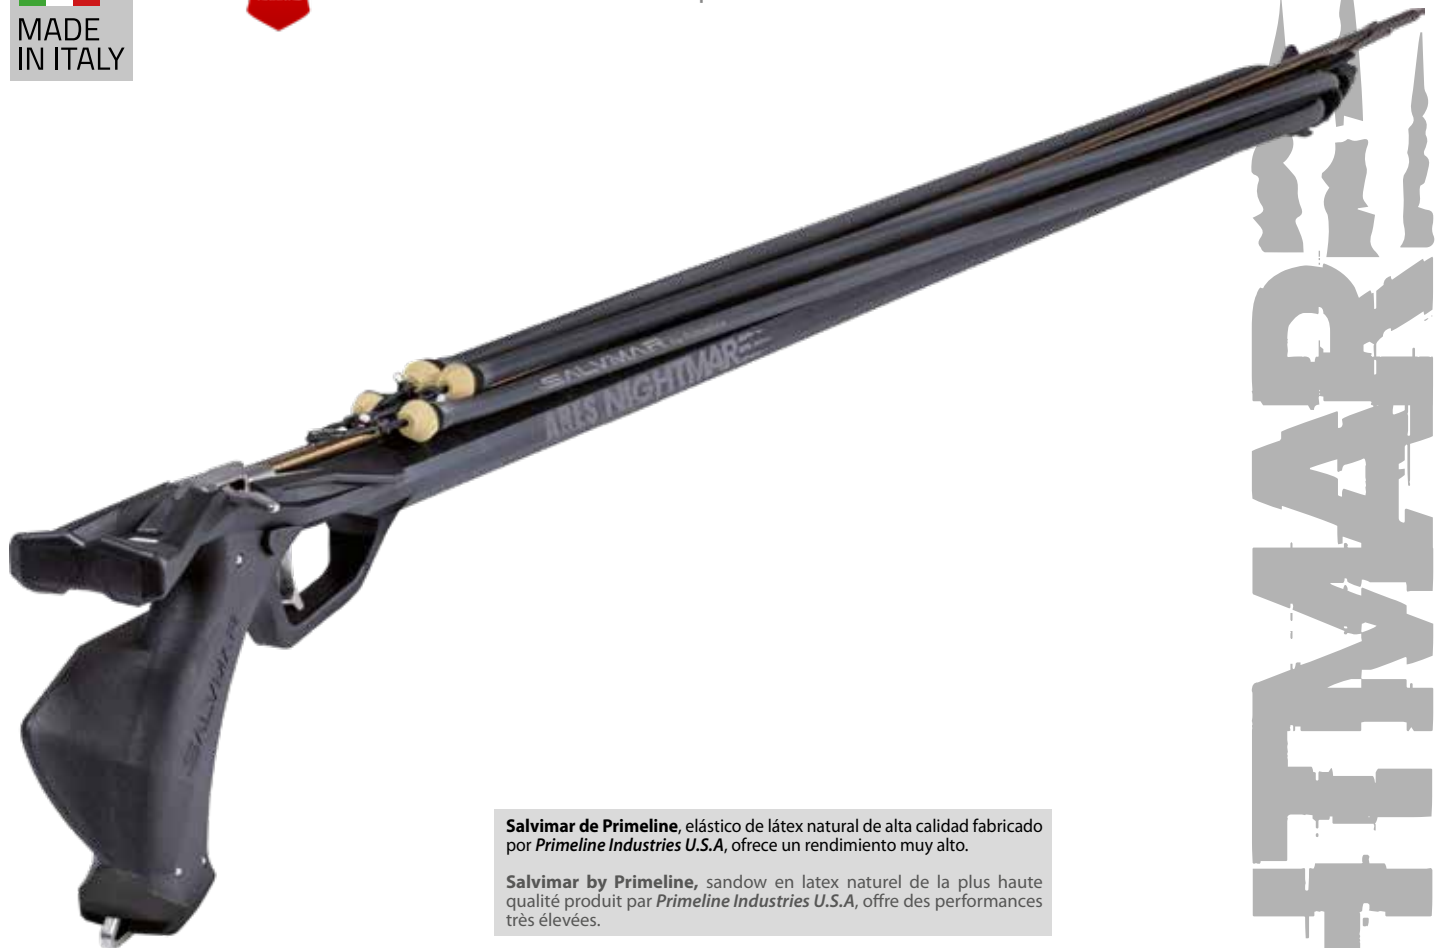

MINI REEL 50

MADE IN ITALY

NEW ARRIVAL

ARES NIGHTMARE empuñadura NEUTRA - Crosse NEUTRE

Salvimar de Primeline, elástico de látex natural de alta calidad fabricado por *Primeline Industries U.S.A.*, ofrece un rendimiento muy alto.

ARES impugnatura NEUTRA - NEUTRAL handgrip

SIZE	SHAFT Ø	RUBBER Ø	RUBBER LENGHT	COD.	EAN	€
75	BOLT 7,0mm	Primeline Ø14mm	48 cm	ARB04075	8056138186293	
85	BOLT 7,0mm	Primeline Ø14mm	54 cm	ARB04085	8056138186309	
95	BOLT 7,0mm	Primeline Ø14mm	60 cm	ARB04095	8056138186316	
105	BOLT 7,0mm	Primeline Ø14mm	64 cm	ARB04105	8056138186323	

MADE IN ITALY

NEW ARRIVAL

ARES NIGHTMARE empuñadura DERECHA - Crosse DROITIER

Salvimar de Primeline, elástico de látex natural de alta calidad fabricado por *Primeline Industries U.S.A.*, ofrece un rendimiento muy alto.

Salvimar by Primeline, sandow en latex naturel de la plus haute qualité produit par *Primeline Industries U.S.A.*, offre des performances très élevées.

MADE IN ITALY

ARES NIGHTMARE

ARES impugnatura DESTRA - RIGHT handgrip