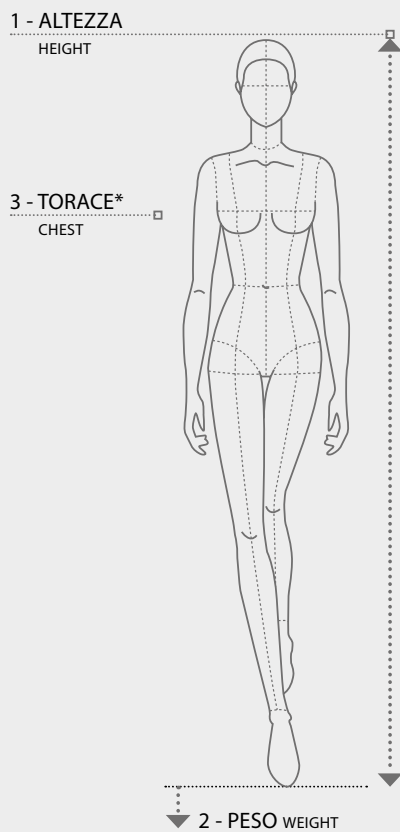

DONNA/WOMAN						
SIZES	1		2		3	
	ALTEZZA HEIGHT		PESO WEIGHT		TORACE CHEST	
	cm	Inch	Kg.	Lbs.	cm	Inch
XS	150/163	49/64	46/53	101/117	78/83	31/33
S	162/172	63/68	54/61	119/134	83/90	33/36
M	165/175	65/69	60/67	132/148	88/95	35/38
L	167/177	68/70	65/72	143/159	94/99	37/39
XL	177/186	70/73	73/80	161/176	99/104	39/41
XXL	180/190	71/75	78/90	172/198	104/114	41/45