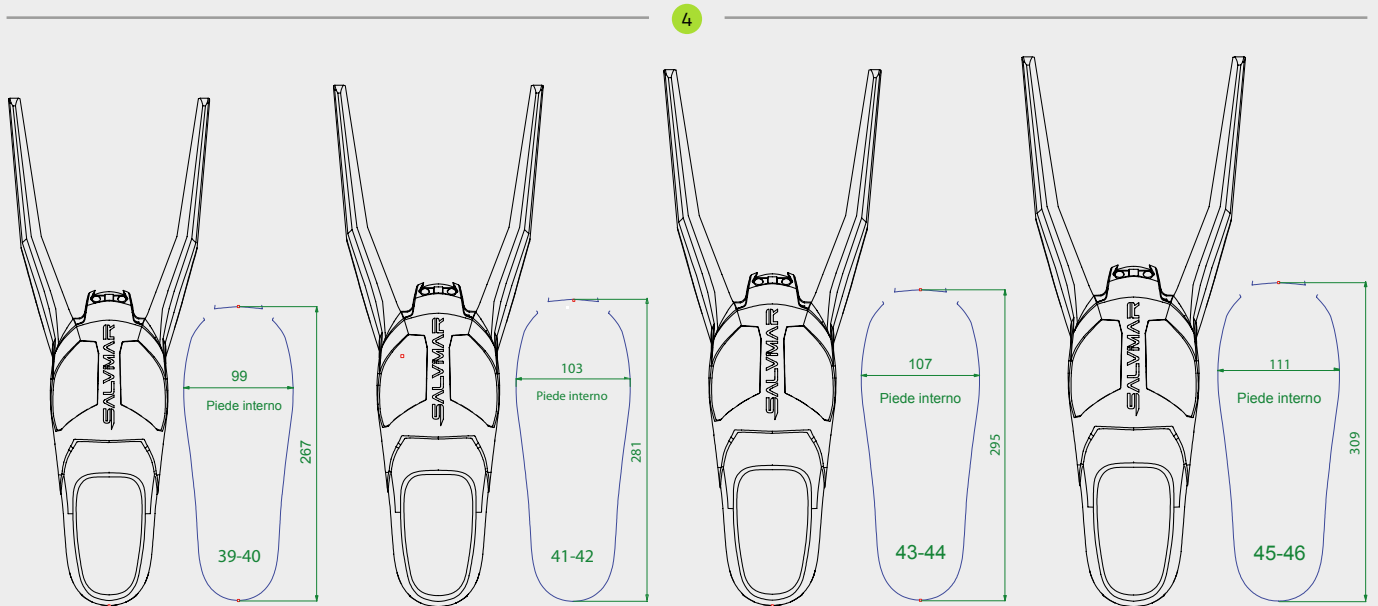

GUIDA ALLE TAGLIE / SHOE SIZE

LENGTH	WIDTH	EU	UK	USA
26,7 cm	9,9 cm	39/40	6	7
28,1 cm	10,3 cm	41/42	7/8	8/9
29,5 cm	10,7 cm	43/44	9/10	10/11
30,9 cm	11,1 cm	45/46	11/12	12/13